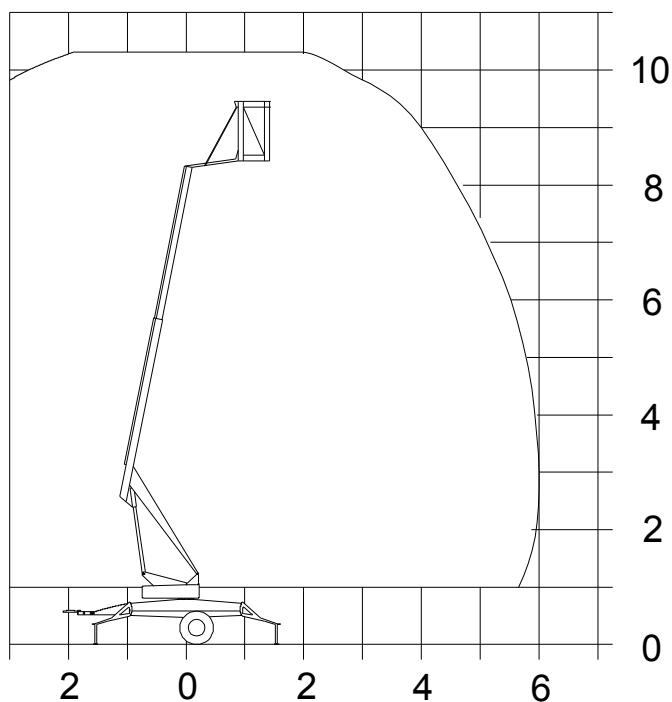

Půjčovna pracovních plošin

PRT 103

Technické parametry

Max. Pracovní výška	10,3 m
Max. boční dosah	6 m
Konstr. plošiny	rameno/teleskop
Nosnost koše	120 kg
Šířka koše	0,6 m
Délka koše	0,7 m
Celková hmotnost	780 kg
Transportní délka	5 m
Průjezdni šířka	0,75 - 1,4 m
Průjezdni výška	1,95 m
Šířka s podpěry	3,3 m
Pohon plošiny	230 V