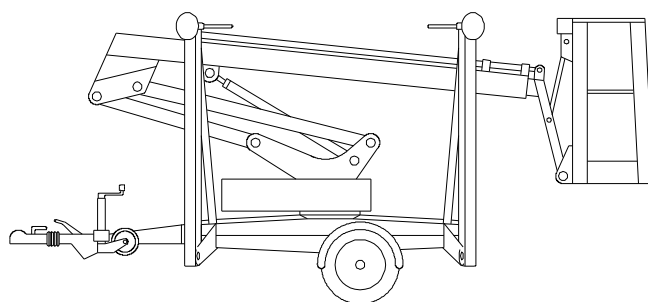

Půjčovna pracovních plošin

PRT 103

Technické parametry

Max. Pracovní výška	10,3 m
Max. boční dosah	6 m
Konstr. plošiny	rameno/teleskop
Nosnost koše	120 kg
Šířka koše	0,6 m
Délka koše	0,7 m
Celková hmotnost	780 kg
Transportní délka	5 m
Průjezdni šířka	0,75 - 1,4 m
Průjezdni výška	1,95 m
Šířka s podpěry	3,3 m
Pohon plošiny	230 V